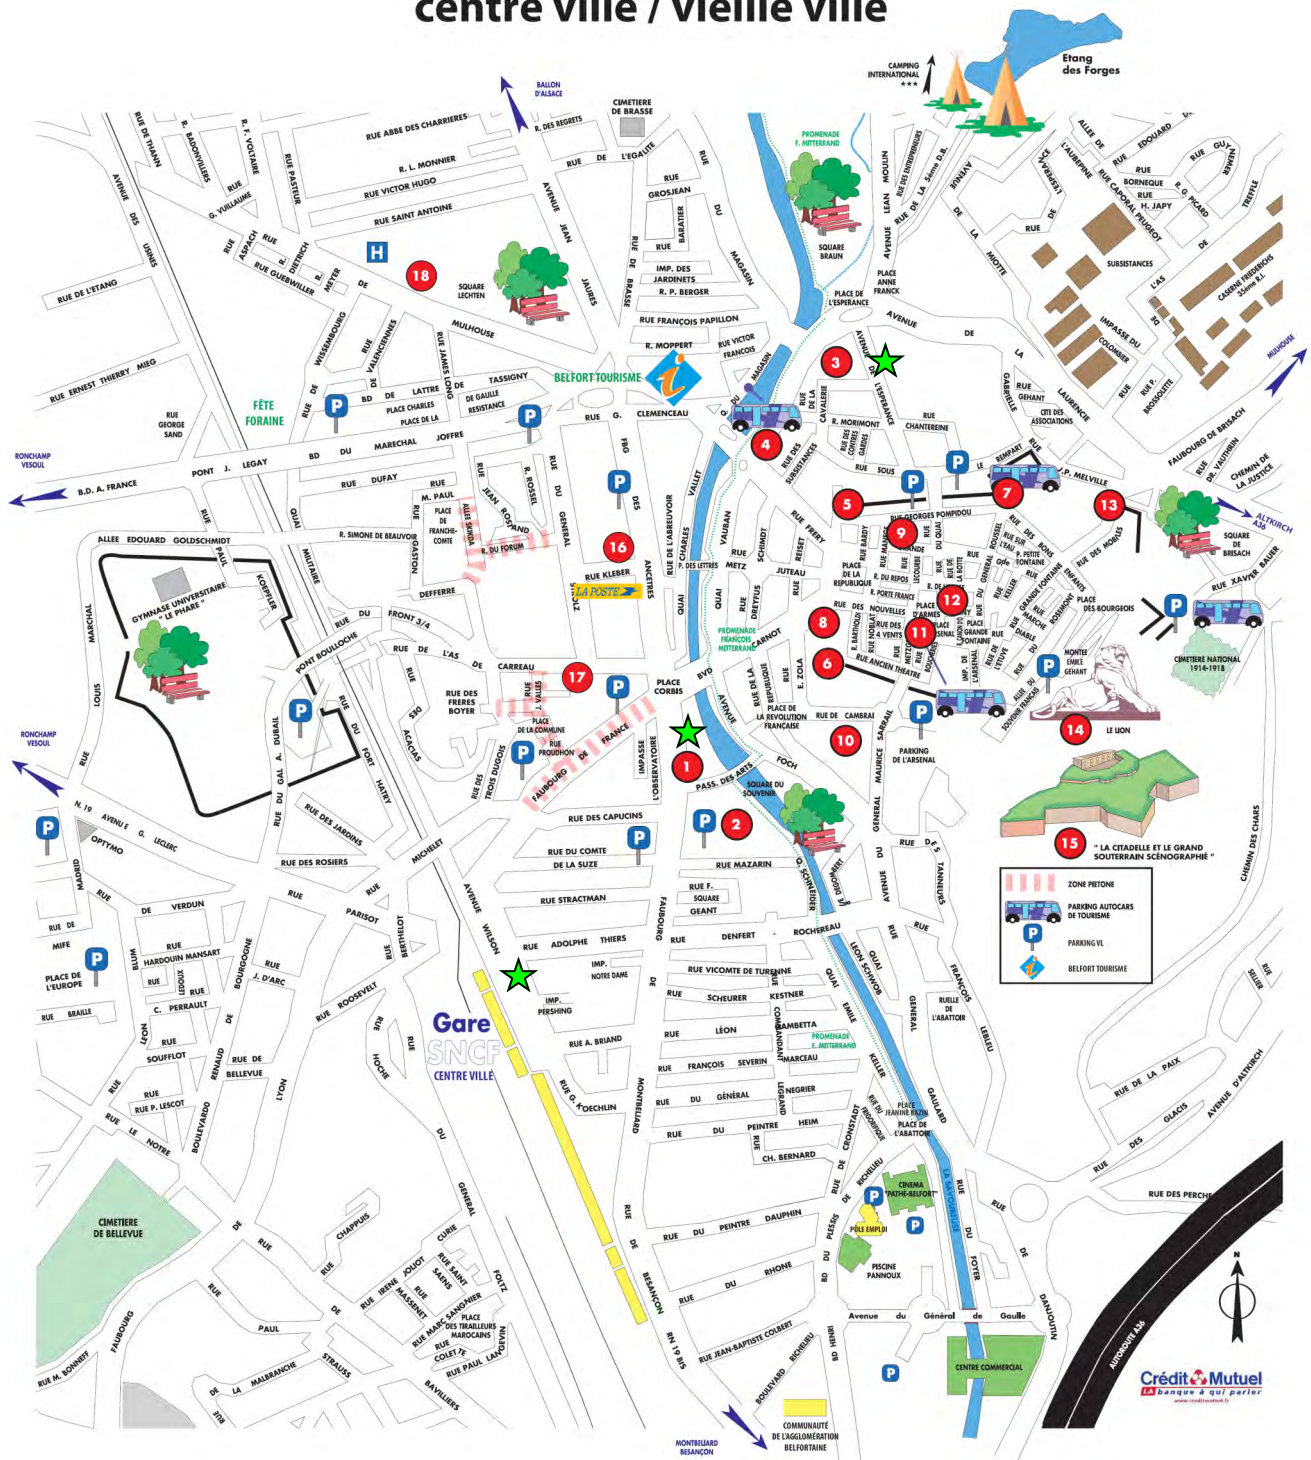

Avec Arrêt devant Airexpos

1 arrêt

Hauts de Belfort vers hôtels B&B et 1st Class

★ Lieu des arrêts

2 bis rue Clemenceau - 90000 Belfort
Tél. 03 84 55 90 90 - Fax 03 84 55 90 70
accueil@belfort-tourisme.com
www.belfort-tourisme.com

BELFORT

centre ville / vieille ville

ZONE PEDESTRE

- PARKING AUTOCARS DE TOURISME
- PARKING VL
- BELFORT TOURISME