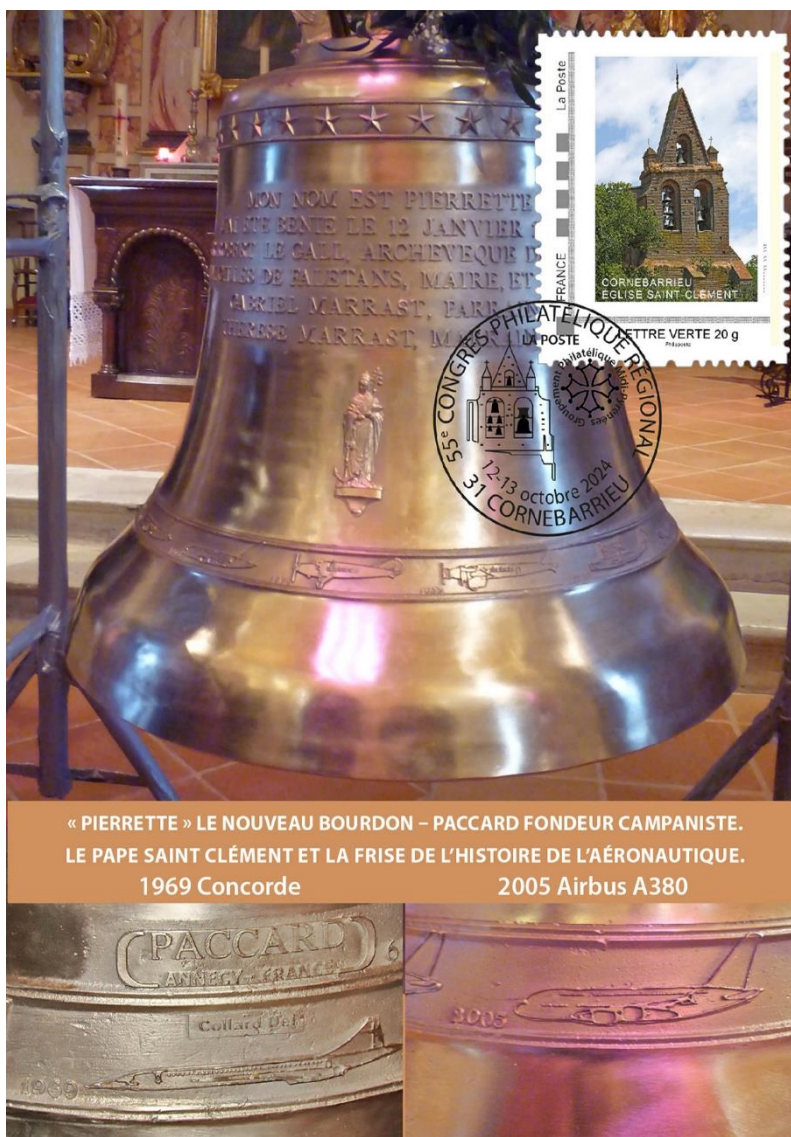

Carte maximum clocher

« PIERRETTE » LE NOUVEAU BOURDON – PACCARD FONDEUR CAMPANISTE.
 LE PAPE SAINT CLÉMENT ET LA FRISE DE L'HISTOIRE DE L'AÉRONAUTIQUE.
 1969 Concorde 2005 Airbus A380

Carte maximum bourdon