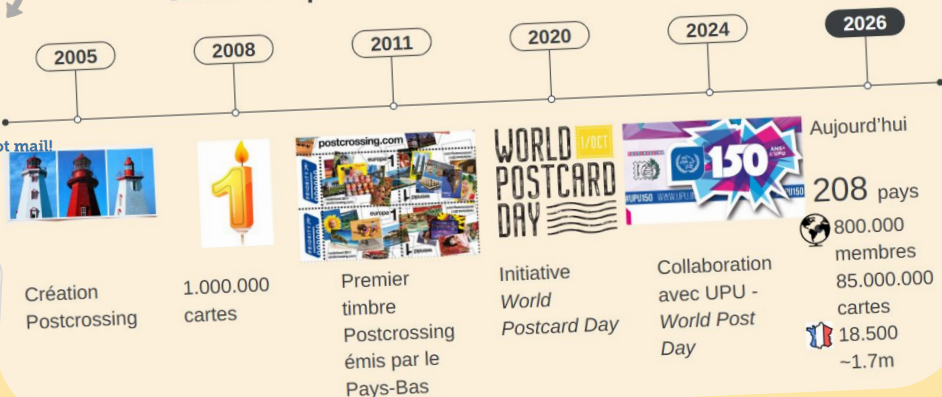

# Postcrossing, quésaco ?

“postcrossing.com” est une plateforme en ligne internationale, créée en 2005 par les Portugais Paulo Magalhães et Ana Campos

**SEND...**

**...and RECEIVE!**

Postcrossing constitue un outil pédagogique particulièrement efficace, encourageant les échanges interculturels et intergénérationnels

# POSTCROSSING

Elle permet de faire circuler un objet tangible – la carte postale – à l'ère du numérique, partout dans le monde. Son fonctionnement repose sur un système moderne et ludique de tirage aléatoire, favorisant des échanges entre inconnus, à la différence de la correspondance traditionnelle

## Les étapes clés de Postcrossing

Depuis sa création, la plateforme a généré plus de 85 millions de cartes échangées et réunit 800 000 membres à travers le monde

## Alors, c'est quoi un Postcrossing meetup ?

Les Postcrossing meetups sont des événements organisés par les membres de Postcrossing, permettant de se rencontrer dans la vie réelle. Ils offrent l'opportunité de transformer une communauté en ligne en véritables échanges humains et conviviaux