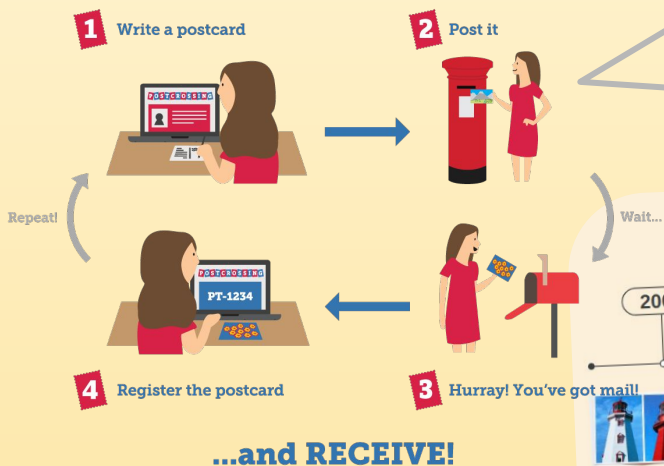

# Postcrossing, quésaco ?

“postcrossing.com” est une plateforme en ligne internationale, créée en 2005 par les Portugais Paulo Magalhães et Ana Campos

**SEND...**

**...and RECEIVE!**

Postcrossing constitue un outil pédagogique particulièrement efficace, encourageant les échanges interculturels et intergénérationnels

# POSTCROSSING

Elle permet de faire circuler un objet tangible – la carte postale – à l'ère du numérique, partout dans le monde. Son fonctionnement repose sur un système moderne et ludique de tirage aléatoire, favorisant des échanges entre inconnus, à la différence de la correspondance traditionnelle

Le meetup à Paris, le dimanche 1er mars 2026

Une tradition s'est installée : lors de ces rencontres, les participants se réunissent pour signer, illustrer et rédiger des cartes postales spécialement créées pour l'événement, avant de les envoyer aux quatre coins du monde.

Interview scène centrale  
 j. & v. 16h40  
 sam. 11h40

Send a postcard and  
receive a postcard back from  
a random person somewhere in the world!

**POSTCROSSING**