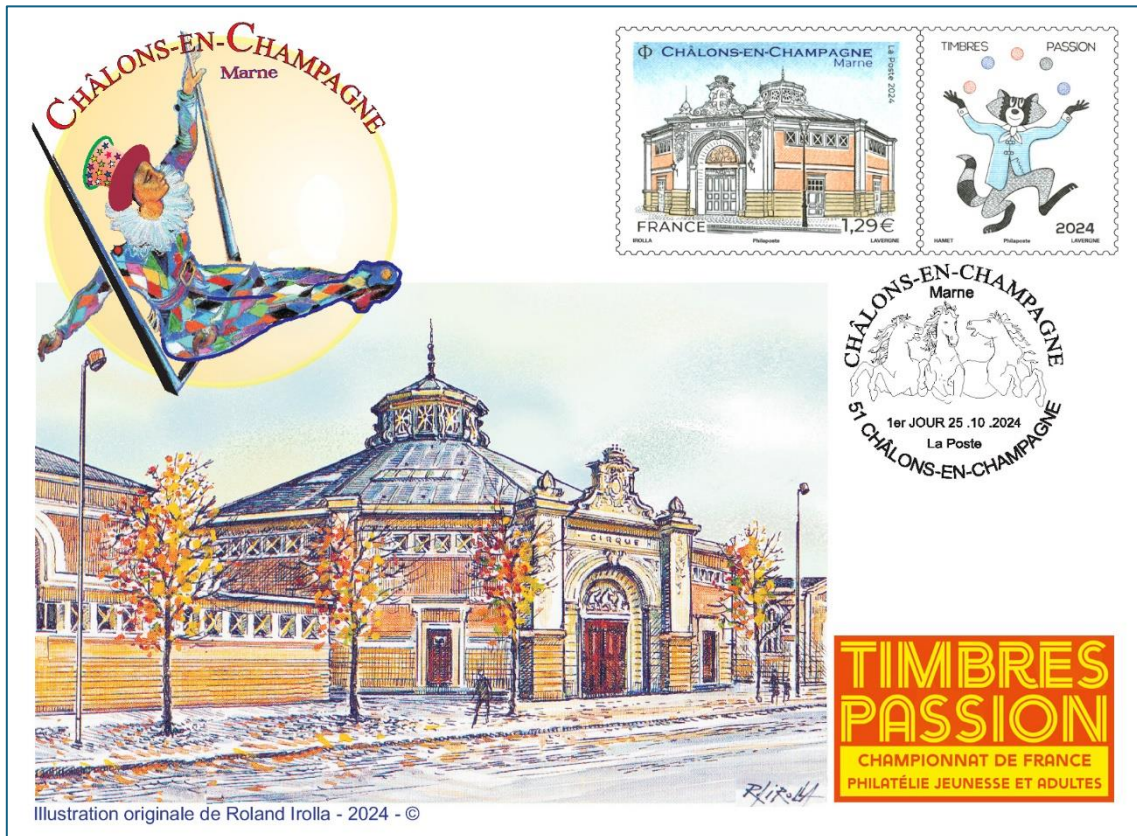

LE TIMBRE
CLASSIQUE

CP1 – Carte 1^{er} jour – Cirque de Châlons-en-Champagne

ENV1 – Enveloppe 1^{er} jour – illustration Porte Sainte-Croix

CP2 – Carte Thémafrance XIII

ENV2 – Enveloppe LISA Timbres Passion

CP3 – Carte Maximum Cirque de Châlons-en-Champagne MAXIFRANCE

TIMBRES PASSION

CHAMPIONNAT DE FRANCE DE PHILATÉLIE JEUNESSE ET ADULTES

Hôtel de ville

Hôtel de Région

Cirque historique

Réalisé par l'architecte Louis Gillet dans un matériau novateur pour l'époque (1899), le béton armé, le bâtiment s'organise en 3 parties : un cirque dodécagonal autour d'une piste circulaire pour les représentations, des écuries et un espace de rencontre. Lieu culturel et sportif au cœur des promenades du Jard, il accueillait des spectacles, concerts, séances de cinéma, combats de boxe ou de catch.