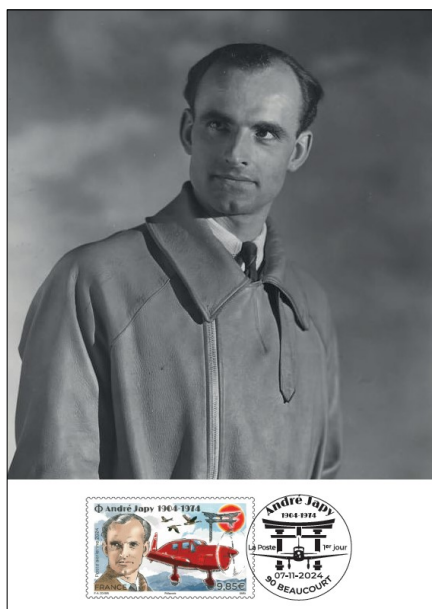

Port :

1 à 3 cartes philatéliques 1.30 €
Au-delà 2.60 €

Au delà nous contacter à : aphiest90@gmail.com

Les envois seront faits après la manifestation.